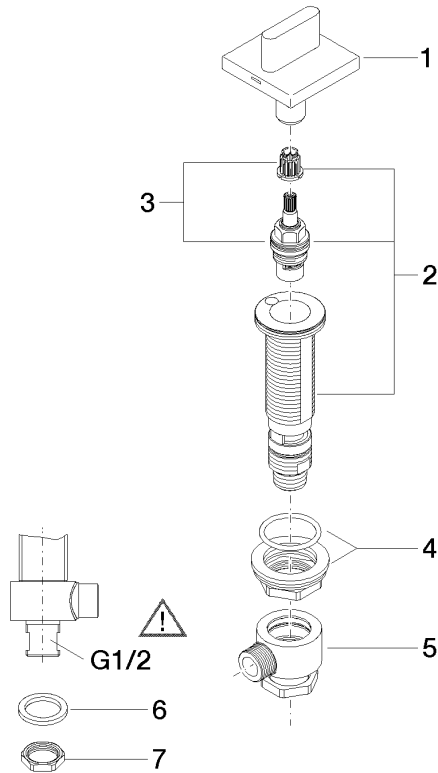

20 000 705

- hole diameter valve 32 mm
- rosette 60 x 60 mm
- with cold marking

	Chrome	20 000 705-00
	Brushed Platinum	20 000 705-06
	Dark Chrome	20 000 705-19
	Brushed Champagne (22kt Gold)	20 000 705-46
	Champagne (22kt Gold)	20 000 705-47
	Brushed Dark Platinum	20 000 705-99

20 000 705

mm [inches]

Flow rate chart

Certificates

IAPMO\_4976 (5). WRAS\_2103001. LGA\_28688.

20 000 705

Spare parts list

No.	Item Number	Name	Quantity used	Delivery time
1	90 20 70 051 04-00	handle ( cold )	1	10
2	04 17 11 058 33 90	side panel	1	2
3	90 90 03 133 00 90	top	1	2
4	04 23 10 032 78 90	fixing set	1	2
5	04 17 11 023 10 90	distributor	1	2
6	90 23 30 040 00-00	threaded connector	1	10
7	09 30 11 059 90	disc	1	2
8	09 23 10 012 90	nut	1	2