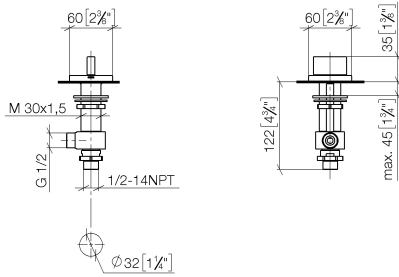

20 000 705

- hole diameter valve 32 mm
- rosette 60 x 60 mm
- with cold marking

	Chrome	20 000 705-00
	Brushed Platinum	20 000 705-06
	Dark Chrome	20 000 705-19
	Brushed Champagne (22kt Gold)	20 000 705-46
	Champagne (22kt Gold)	20 000 705-47
	Brushed Dark Platinum	20 000 705-99

20 000 705

mm [inches]

Flow rate chart

Certificates

IAPMO\_4976 (5). WRAS\_2103001. LGA\_28688.

20 000 705

Spare parts list

No.	Item Number	Name	Quantity used	Delivery time
1	90 20 70 051 04-00	handle ( cold )	1	10
2	04 17 11 058 33 90	side panel	1	2
3	90 90 03 133 00 90	top	1	2
4	04 23 10 032 78 90	fixing set	1	2
5	04 17 11 023 10 90	distributor	1	2
6	90 23 30 040 00-00	threaded connector	1	10
7	09 30 11 059 90	disc	1	2
8	09 23 10 012 90	nut	1	2